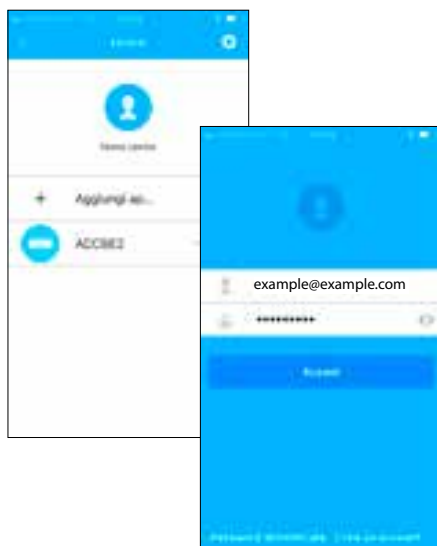

CARATTERISTICHE

KIT SPLIT WIFI (B1016):

- Semplice installazione, non necessita di personale qualificato

APP OLIMPIA SPLENDID SPLIT:

- Disponibile per iPhone, iPad con Sistema Operativo IOS 7.0 o successivi
- Disponibile per smartphone Android con Sistema Operativo Android 4.0 o successivi
- Possibilità di gestione di uno o più climatizzatori con rete Wi-Fi
- Gestione dei condizionatori anche da fuori casa
- Impostabili tutte le modalità: Riscaldamento, Raffrescamento, Deumidificazione, solo ventilazione, automatico
- Impostabile funzioni "speciali" : Turbo, Swing verticale, Swing orizzontale, Eco
- Visualizzazione della temperatura ambiente
- Timer settimanale ad una fascia oraria, modalità e set point fissi
- Disponibile in Italiano, Inglese, Francese, Spagnolo, Portoghese e Greco

Funzioni speciali:

- Protezione antigelo: attivazione automatica del condizionatore con temperatura ambiente inferiore a 8°C
- Impostazione sleep: possibilità di gestire il set point per ogni ora della giornata

TABELLA COMPATIBILITÀ MODELLI

	KIT SPLIT WI-FI
U.I. Nexya S4 E inverter 9	X
U.I. Nexya S4 E inverter 12	X
U.I. Nexya S4 E inverter 18	X
U.I. Nexya S4 E inverter 24	X
U.I. Alyas E inverter 9	X
U.I. Alyas E inverter 12	X
U.I. Nexya S4 E Duct 9	-
U.I. Nexya S4 E Duct 12	-
U.I. Nexya S4 E Duct 18	-
U.I. Nexya S4 E Duct 24	-
U.I. Nexya S4 E Duct 36	-

	KIT SPLIT WI-FI
U.I. Nexya S4 E Duct 48	-
U.I. Nexya S4 E Cassette Compact 9	-
U.I. Nexya S4 E Cassette Compact 12	-
U.I. Nexya S4 E Cassette Compact 18	-
U.I. Nexya S4 E Cassette 24	-
U.I. Nexya S4 E Cassette 36	-
U.I. Nexya S4 E Cassette 48	-
U.I. Nexya S4 E Ceiling 18	-
U.I. Nexya S4 E Ceiling 24	-
U.I. Nexya S4 E Ceiling 36	-
U.I. Nexya S4 E Ceiling 48	-